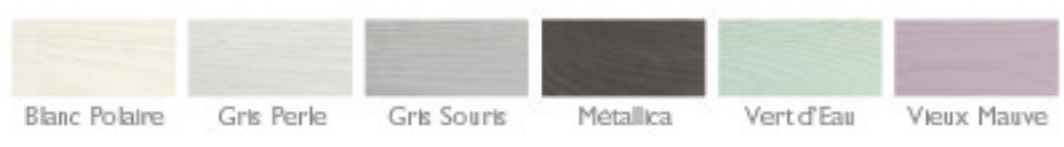

# VIRGINIA

Avec sa finition hydrocire mate, le VIRGINIA fait ressortir l'aspect "matière" du bois. Le brossage valorise le fil du bois avec une teinte agissant comme un capteur de lumière. Lambris Pin Maritime abouté, 1<sup>er</sup> choix rustique. Profil contemporain. Lame EXTRA-LARGE, lavable et réparable. Très grande stabilité du bois. Modernité du décor couplant brossage et verni à l'eau. Languette décalée. Finition Hydrocire.

**Nuancier**

**Dimensions en mm**

Epaisseur	Longueur	Largeur
<b>20</b>	<b>2500</b>	<b>195</b>

**Accessoires assortis Pin maritime pré-peints**

**Verniland VIRGINIA**