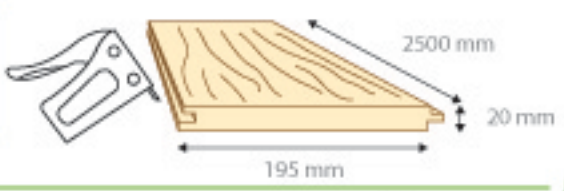

# VIRGINIA

Avec sa finition hydrocire mate, le VIRGINIA fait ressortir l'aspect "matière" du bois. Le brossage valorise le fil du bois avec une teinte agissant comme un capteur de lumière. Lambris Pin Maritime abouté, 1<sup>er</sup> choix rustique. Profil contemporain. Lame EXTRA-LARGE, lavable et réparable. Très grande stabilité du bois. Modernité du décor couplant brossage et verni à l'eau. Languette décalée. Finition Hydrocire.

**Nuancier**

**Dimensions en mm**

Epaisseur	Longueur	Largeur
<b>20</b>	<b>2500</b>	<b>195</b>

**Accessoires assortis Pin maritime pré-peints**

**Verniland VIRGINIA**