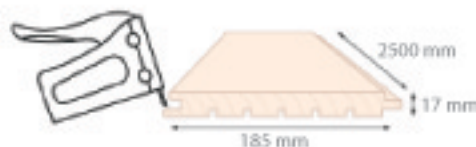

Verniland
LAMBRIS COULEUR CONCEPT

Extrême

Finition Brossée vernie à l'eau

NOUVEAU
6 coloris

Avec sa finition hydrocire mate, l'Extrême fait ressortir l'aspect " matière " du bois, en rendant imperceptibles les zones de collage du panneauage. Le brossage valorise le fil du bois avec une teinte agissant comme un capteur de lumière.

- Lambris Sapin du Nord 1er choix AB
- Profil contemporain.
- Extrême stabilité du bois panneauté.
- Extrême modernité du décor couplant brossage et verni à l'eau.
- Languette décalée.
- Finition Hydrocire.
- Lame EXTRA-LARGE, lavable et réparable.

Nuancier

Dimensions en mm

Épaisseur	Longueur	Largeur
17	2500	185

Accessoires assortis Sapin Brut

PEFC
#PFC001-076
Dote contribuant à la gestion durable des forêts

MADE IN FRANCE

Verniland EXTREME

Verniland EST UN PRODUIT

FPBOIS
des ventes pour grands, des sites pour tous