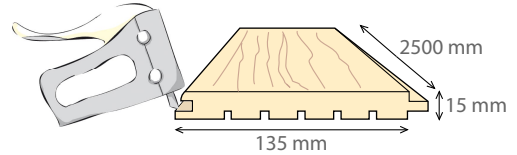

Accessoires
assortis
Sapin Brut