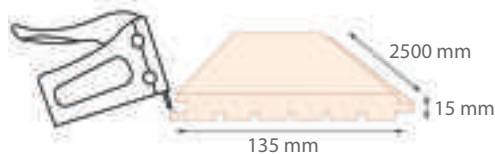

Lambris sapin du nord 1er choix AB, Brossé verni à l'eau, Elégie droit, languette décalée. La finition haute qualité du parement permet un entretien facile. Lame Large = pose facile.

Nuanciers

Dimensions
en mm

Epaisseur	Longueur	Largeur
15	2500	135