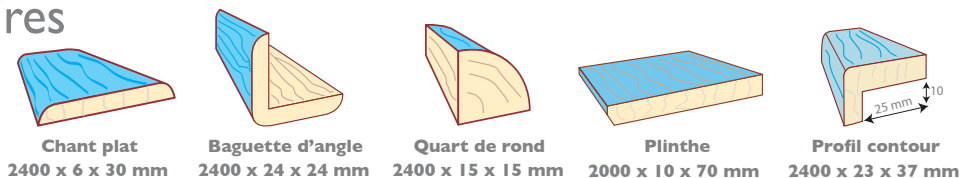

Dimensions
en mm

Épaisseur	Longueur	Largeur
10	2500	90

Accessoires
assortis