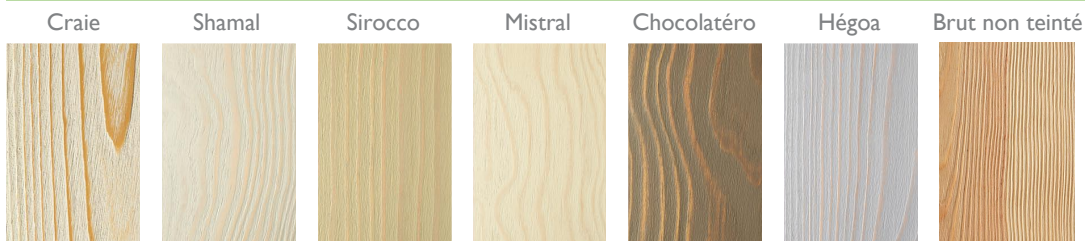

FINITION
10
ans
GARANTIE

Verniland
LAMBRIS COULEUR CONCEPT

Brosse

Lambris pin maritime abouté brossé.

1 couche de teinte + 3 couches de vernis + 1 couche de verni finition +
1 couche au contreparement

Nuancier

Dimensions
en mm

Épaisseur	Longueur	Largeur
10	2500	90

Accessoires
assortis

MADE IN
FRANCE

Verniland EST UN PRODUIT

FPBOIS
des racines pour grandir, des idées pour réussir

Verniland Brossé